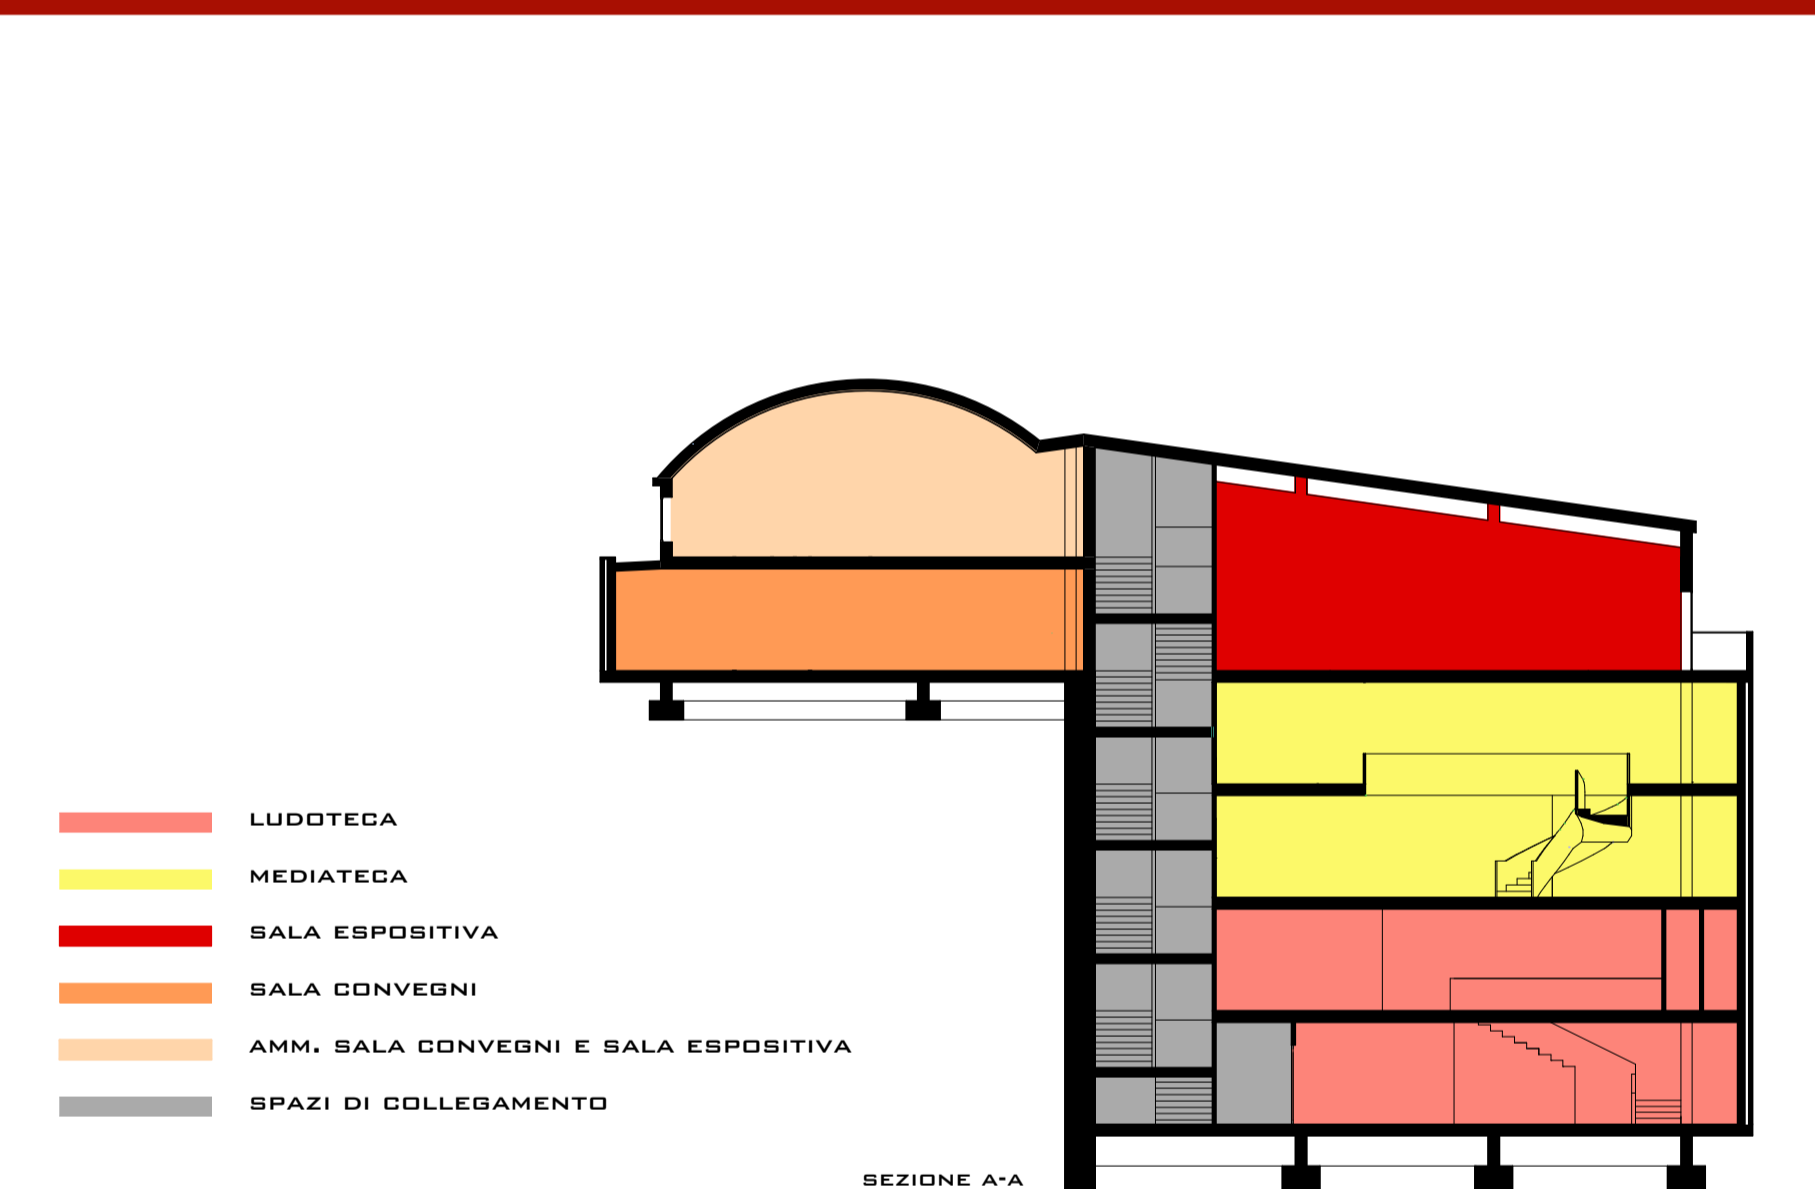

PIANTA PIANO TERRA SCALA 1:100

LE QUOTE SONO IN CM

LUDOTECA

LE QUOTE SONO IN CM

PIANTA PIANO PRIMO SCALA 1:100

- LUDOTECA
- MEDIATECA
- SALA ESPOSITIVA
- SALA CONVEGNI
- AMM. SALA CONVEGNI E SALA ESPOSITIVA
- SPAZI DI COLLEGAMENTO

SEZIONE A-A

PIANTA PIANO SECONDO SCALA 1:100

LE QUOTE SONO IN CM

MEDIATECA

LE QUOTE SONO IN CM

PIANTA PIANO TERZO SCALA 1:100